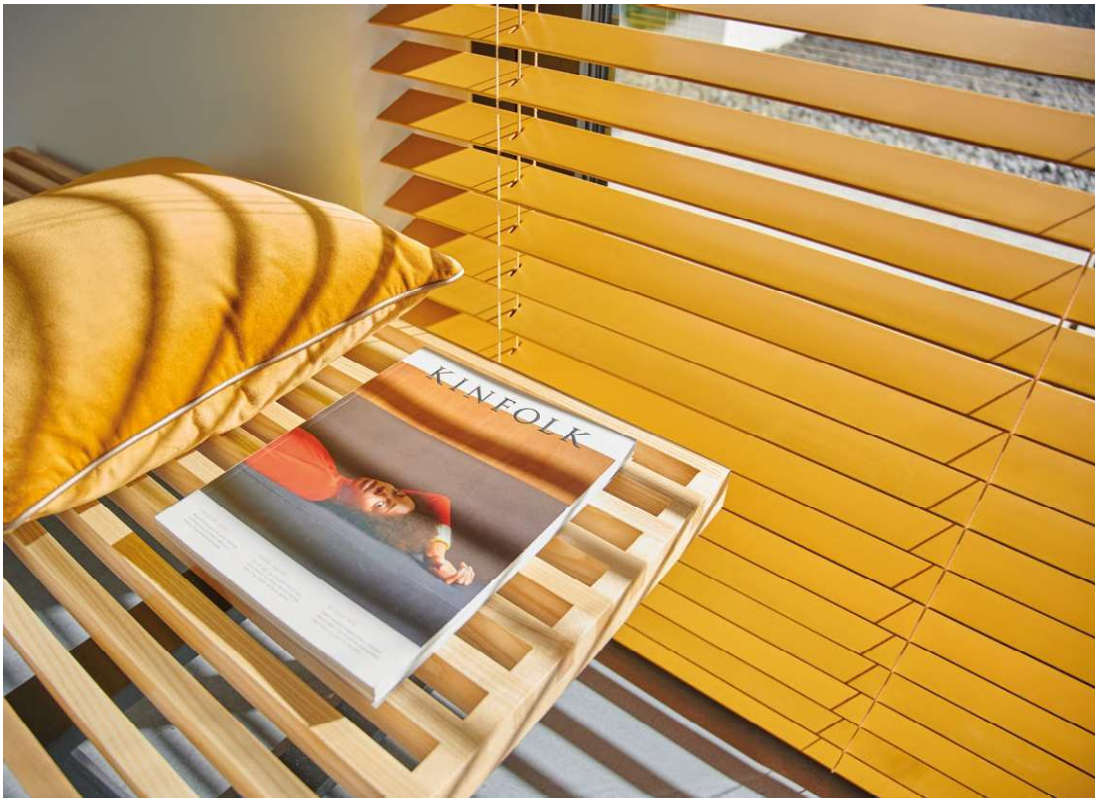

KIES JE EIGEN KLEUR

Ga voor luxueus geverfd hout dat precies past bij de stijl en kleuren van je interieur. We kunnen vrijwel elke kleur maken. Of je nu op zoek bent naar subtiele tinten, moderne tinten of trendy pasteltinten – jij kiest je persoonlijke kleur, wij zorgen ervoor dat je ramen echte eyecatchers worden.