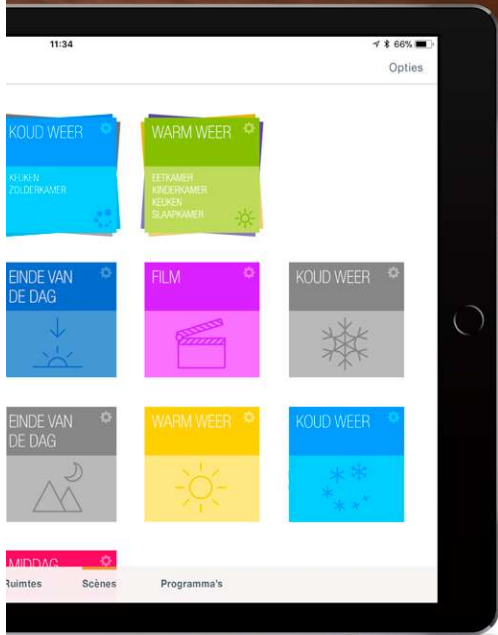

KIES JE EIGEN KLEUR

Ga voor luxueus geverfd hout dat precies past bij de stijl en kleuren van je interieur. We kunnen vrijwel elke kleur maken. Of je nu op zoek bent naar subtiele tinten, moderne tinten of trendy pasteltinten – jij kiest je persoonlijke kleur, wij zorgen ervoor dat je ramen echte eyecatchers worden.

POWERSVIEW® MOTORISATION

Onze innovatieve producten kunnen je leven makkelijker maken. Geniet van het uitzicht met een simpele druk op de knop. Of stel in dat de jaloezieën precies op het juiste moment worden opgetrokken om het ochtendlicht binnen te laten stromen en heerlijk wakker te worden. Met onze smarthometechnologie wordt je leven een stukje mooier. Je kunt elke houten jaloezie programmeren via onze PowerView® app op je smartphone, tablet of slimme assistent.