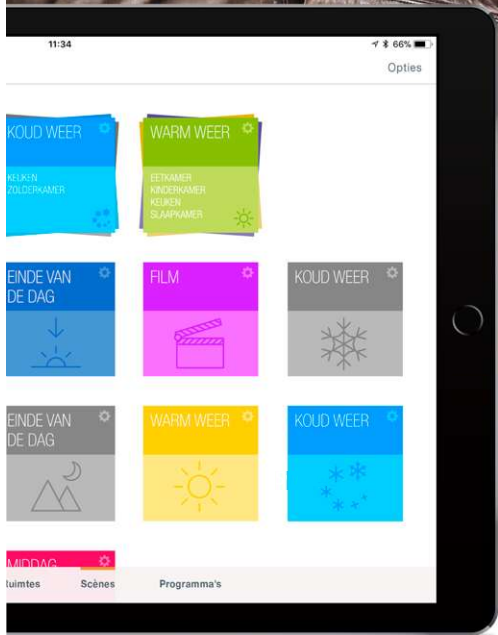

POWERVIEW® MOTORISATION

Ons bekroonde smarthomesysteem werkt onder andere met Apple Home Kit, Amazon Alexa, Google Home en Nest, maar ook als losse app of afstandsbediening. Gebruik het om je te helpen ontwaken, voor een veiliger gevoel of om een andere sfeer te creëren – geheel automatisch. Je kunt nu op je smartapparaat via een uiterst intuïtieve digitale interface je Luxaflex® Rolgordijnen bedienen. Dat is pas handig!

LITERISE®

Ons gepatenteerde LiteRise® bedieningssysteem is geschikt voor iedereen in huis. Het systeem is kind- en huisdiervriendelijk en je brengt je raamdecoratie met een eenvoudige handbeweging omhoog of omlaag.