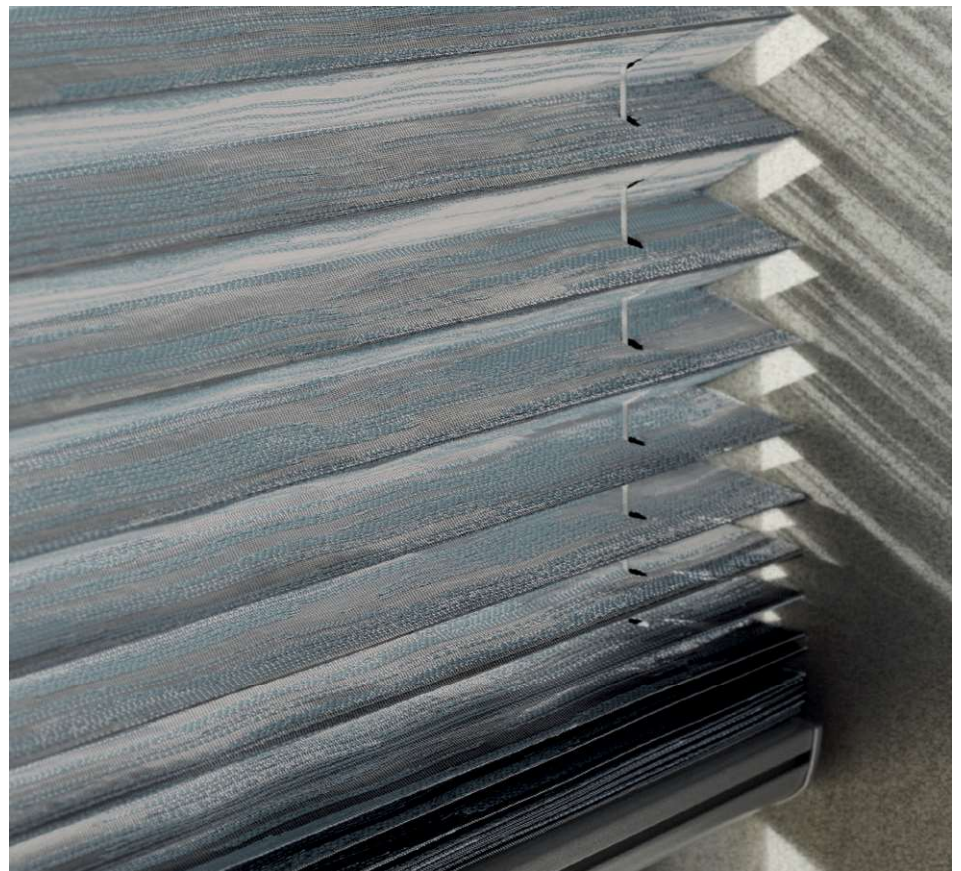

Plissé Shades

Decoratief voor elke raamvorm

Luxaflex®

Plissé Shades

Visuele veelzijdigheid

Luxaflex® is zich bewust van de eisen die aan een moderne woning en inrichting worden gesteld en hoe uniek deze kunnen zijn. De verscheidenheid aan raamvormen en uiteenlopende wensen op het gebied van lichtregeling en privacy, in combinatie met een persoonlijke stijl, spelen allemaal een rol bij de ontwikkeling van onze collectie Plissé Shades. Van fris en minimaal wit tot trendy ikatdesigns in sprekende kleuren; met onze Plissé Shades creëer je zowel een discrete en verfijnde achtergrond als een opvallend element in je interieur.

NIEUW Melby screenstof

Onze nieuwe 20 mm Melby screenstof is zowel praktisch als mooi. De stof weert insecten en zorgt voor maximaal zicht naar buiten.

Melby screenstof - Dakraamhor

Een Luxaflex® Dakraam Plissé Shade gemaakt met Melby screenstof wordt (op de dag) gemonteerd in een slank profiel. De stof kan ook worden gecombineerd met een 20 mm Plissé Shade of 25 mm Duette® Shade stof.

Voordelen

- Frisse lucht voor een comfortabeler huis
- Je huis blijft koeler in de zomer
- Ideaal voor slaapkamers
- Eenvoudig te onderhouden en schoon te maken

FrameFix™

Ons FrameFix™ systeem voor 20 mm Plissé Shades plaats je met een magnetisch frame moeiteloos in het kozijn zonder te boren. Ideaal voor kunststof- en aluminium kozijnen en draai-kiepramen. FrameFix™ verwijder je eenvoudig voor bijvoorbeeld het schoonmaken van de ramen. Het is tevens leverbaar in een Top Down / Bottom Up bediening voor een optimale lichtbeheersing.