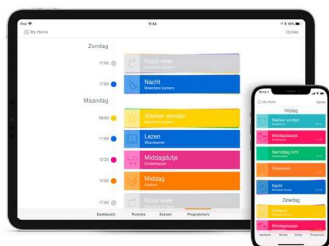

Smart Home Living PowerView® Automation

25/32/64 mm

Met PowerView® Automation open en sluit je automatisch je Duette® Shades op elk moment van de dag - gewoon met een druk op de knop, een mobiele app of je stem. Bepaal zelf de gewenste manier van bediening. Ons bekroonde smarthomesysteem maakt verbinding met de meeste domotica-technologieën die momenteel op de markt zijn.

0520 - 32 mm - p 25

7050 - 25 mm - p 25

Precies zoals je het wilt. Jij bepaalt je eigen comfort.

Begin bij de basis

Met de PowerView® Pebble® Remote of de Wandbediening die op de muur wordt gemonteerd, kun je snel, met één druk op de knop, een enkele raamdecoratie of groepen producten afstellen. De wandhouder, de Pebble® en de Remote zijn verkrijgbaar in meerdere kleuren, kijk hiervoor in het collectieboek PowerView® Automation of raadpleeg je Luxaflex® specialist. Deze informeert je graag verder over de uitgebreide mogelijkheden die dit systeem biedt.

Kies voor slimme bediening in je hele huis

De juiste technologie voor jou

Haal alles uit je slimme producten door programma's in te stellen. Gebruik daarvoor de programmeerfunctie, zodat de raamdecoratie automatisch naar de stand van je voorkeur beweegt. PowerView® doet al het werk voor je - ook als je niet thuis bent.

PowerView® Hub

Onze mooi vormgegeven Hub verbindt draadloos met je wifi-netwerk en is daardoor eenvoudig te plaatsen op elke geschikte locatie in huis. In de Hub worden alle instellingen opgeslagen en de scènes geactiveerd van de PowerView® raamdecoratie.