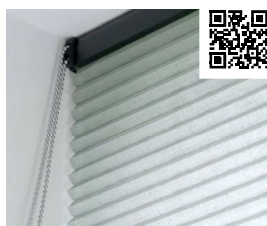

Kettingbeveiliging

25/32 mm

De nieuwe kettingbeveiliging is eenvoudig te bedienen en voldoet aan de EN-kindveiligheidsvoorschriften m.b.t. binnenjaloezieën. Om je shade omhoog of omlaag te brengen, beweeg je de ketting voorzichtig omhoog en omlaag.

Als er kracht op de ketting wordt uitgeoefend, wordt de kettingbeveiliging geactiveerd waarna de ketting veilig loskomt. De ketting kan weer op zijn plaats worden vastgeklikt waarna je shade weer normaal functioneert.