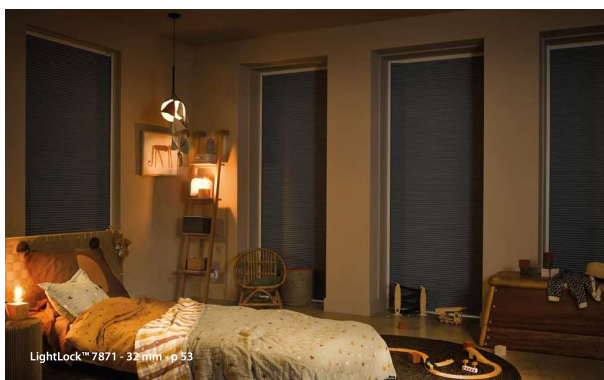

Perfekte oplossing voor schuifdeuren

25 mm

Luxaflex® Duette® Shades bieden de perfecte oplossing voor schuifdeuren met een glasdiepte van minimaal 30 mm. Het gebruiksvriendelijke Top Down / Bottom Up model met ingespannen geleiding houdt de shade goed op zijn plaats en met de handgreep zet je het in elke gewenste stand.