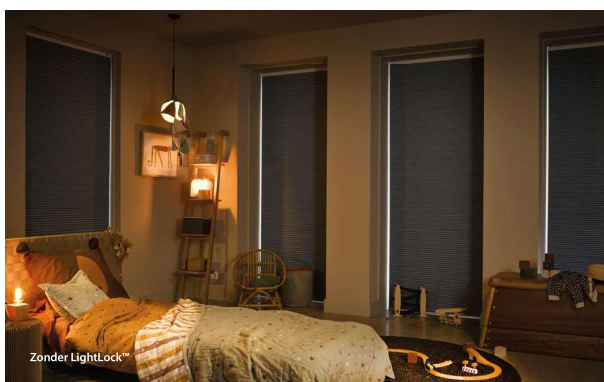

Modelopties

LightLock™ 25/32 mm

Duette® Shades met LightLock™ hebben een uniek L-vormig zijprofiel in een zwart reflecterende tint, dat de voorzijde van de stof overlapt. In combinatie met onze collectie verduisterende stoffen absorbeert of weerkaatst dit vrijwel al het binnenkomende licht. Duette® Shades met LightLock™ passen precies in het raamkozijn en zijn daardoor uitstekend geschikt voor de meest optimale verduistering in deze collectie.