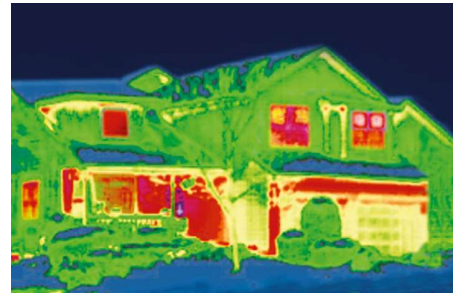

Energiebesparing & geluidabsorptie-eigenschappen

Met hun unieke honingraatstructuur geven Duette® Shades je een betere controle over de temperatuur in huis, waardoor het koeler blijft in de zomer en warmer in de winter. Zo bespaar je op je kosten voor verwarming en/of koeling. Zonder energie-efficiënte raambekleding kan tot 50% van de verwarmings- en koelenergie van een huis via de ramen ontsnappen, zelfs met dubbele beglazing. Duette® Shades kunnen ook de akoestiek van een kamer beduidend verbeteren door het geluid te reduceren. De zachte materialen en luchtkamers in Duette® Shades helpen binnen vervelende echo's van harde materialen zoals glas, muren en harde vloeren tot 60% te verminderen.

De overdracht van warmte door de ramen van binnen naar buiten is weergegeven in dit infraroodbeeld. De rode delen geven de hoogste graad van warmteverlies weer.

Energiebesparende classificatie	☀️					❄️					🔊									
	≤ 5%	> 5%, ≤ 15%	> 15%, ≤ 25%	> 25%, ≤ 35%	> 35%	≤ 5%	> 5%, ≤ 15%	> 15%, ≤ 25%	> 25%, ≤ 35%	> 35%	C	B	A	A+	A++	*	**	***	****	*****
Productbeschrijving																				
Transparant / Lichtdoorlatend 25 mm:																				
Batiste Sheer			■				■				■									
Batiste				■				■						■						
Elan Tone®					■				■						■					
Elan / Elan Metallic / Elan Metallic Grain					■				■						■					
Eternity					■				■						■					
Unik					■				■						■					
Unik FR					■				■						■					
Solo				■					■						■					
Verduisterend (RD) 25 mm:																				
Elan RD					■					■					■					
Unik RD					■					■					■					
Unik RD FR					■					■					■					
Solo RD					■					■					■					
Transparant / Lichtdoorlatend 32 mm:																				
Batiste Sheer			■				■				■									
Batiste				■				■						■						
Batiste Architella®					■				■						■					
Elan Architella®					■				■						■					
Elan Tone®					■				■						■					
Elan / Elan Metallic / Elan Metallic Grain					■				■						■					
Eternity					■				■						■					
Unik					■				■						■					
Verduisterend (RD) 32 mm:																				
Batiste Architella® RD					■					■					■					
Elan Architella® RD					■					■					■					
Elan RD					■					■					■					
Unik RD					■					■					■					
Transparant / Lichtdoorlatend 64 mm:																				
Batiste Sheer			■				■				■									
Batiste				■				■						■						
Batiste Architella®					■				■						■					
Elan Architella®					■				■						■					
Elan / Elan Metallic / Elan Metallic Grain					■				■						■					
Unik FR					■				■						■					
Verduisterend (RD) 64 mm:																				
Batiste Architella® RD					■					■					■					
Elan Architella® RD					■					■					■					
Elan RD					■					■					■					
Unik RD FR					■					■					■					

* U-waarde met een in de dag gemonteerde shade voor 32/25 mm en een shade van 64 mm die op de dag gemonteerd is. U-waarde van het glas: 1.2 W/m²·K (Beglazing C, EN 14501)