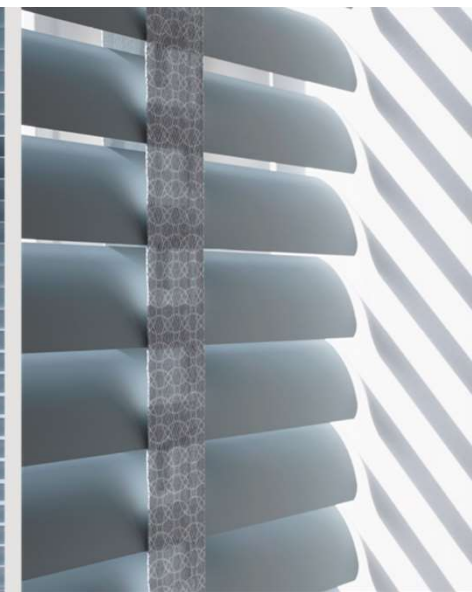

Venetian Blinds

8751 | 25-50 mm | 1 | RTI | RTI

8765 | 25-50 mm | 1 | RZI | RZI

8752 | 25-50 mm | 1 | RZI | RZI

3303 | 25-50 mm | 1 | RL | RL

8753 | 25-50 mm | 1

Venetian Blinds

Luxaflex® Horizontale Jaloezieën Introductie 2020