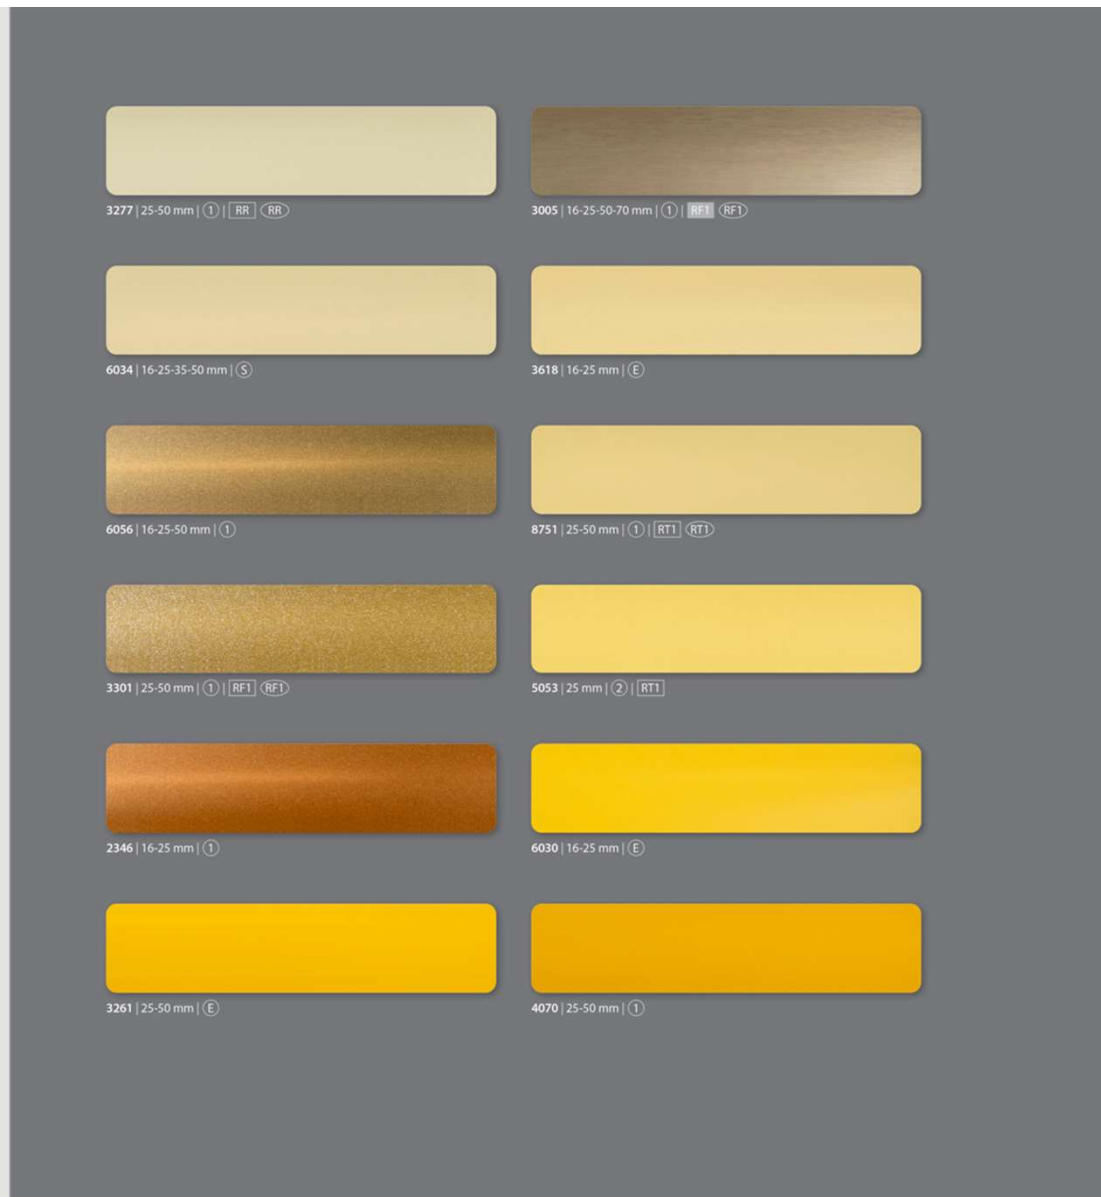

Luxaflex® Horizontale Jaloezieën Introductie 2020

Venetian Blinds

 3002 16-25-35-50-70 mm ① RE1 RE1	 2325 16-25 mm ① RE1
 2310 16-25 mm ① RE1	 6054 16-25-35-50-70 mm ⑤
 2313 25-50 mm ②	 3003 16-25-35-50-70 mm ① RE1 RE1
 2053 25-50 mm ②	 2311 16-25 mm ① RE1
 6055 16-25-35-50-70 mm ①	 8081 16-25-35 mm ① RE1
 8038 25 mm ① RE1	 2345 16-25 mm ①

Luxaflex® Horizontale Jaloezieën Introductie 2020

Venetian Blinds

8755 | 25-50 mm | ① | RRT | RR

8761 | 25-50 mm | ① | RLT | RL

9018 | 25-50 mm | ① | RKT | RK

6006 | 16-25-35-50 mm | ⑤

4062 | 25-50 mm | ①

6005 | 16-25 mm | ⑤

3323 | 25-50-70 mm | ③ | RST | RHT

4132 | 50 mm | ③

3258 | 16-25-50 mm | ⑥ | RHT

Luxaflex® Horizontale Jaloezieën Introductie 2020

3336 | 25-50 mm | ① | RJ1 | RJ1

3302 | 25-50 mm | ① | RJ1 | RJ1

4055 | 25-50 mm | ③ | RJ1 | RJ1

4133 | 50 mm | ③

3265 | 16-25 mm | ⑥ | RJ1

Luxaflex® Horizontale Jaloezieën Introductie 2020

Luxaflex® Horizontale Jaloezieën Introductie 2020

Luxaflex® Horizontale Jaloezieën Introductie 2020

 <p>8756 25-50 mm   </p>	 <p>8757 25-50 mm   </p>
 <p>3012 25 mm  </p>	 <p>9015 25-50 mm    Colour & Design Story p. 37</p>
 <p>3013 16-25 mm  </p>	 <p>3273 16-25-50 mm </p>
 <p>9012 25-50 mm    Colour & Design Story p. 37</p>	 <p>8759 25-50 mm   </p>
 <p>3288 16-25-50 mm  </p>	 <p>3285 16-25-50 mm </p>
 <p>4073 25-50 mm  </p>	 <p>3305 25-50-70 mm   </p>