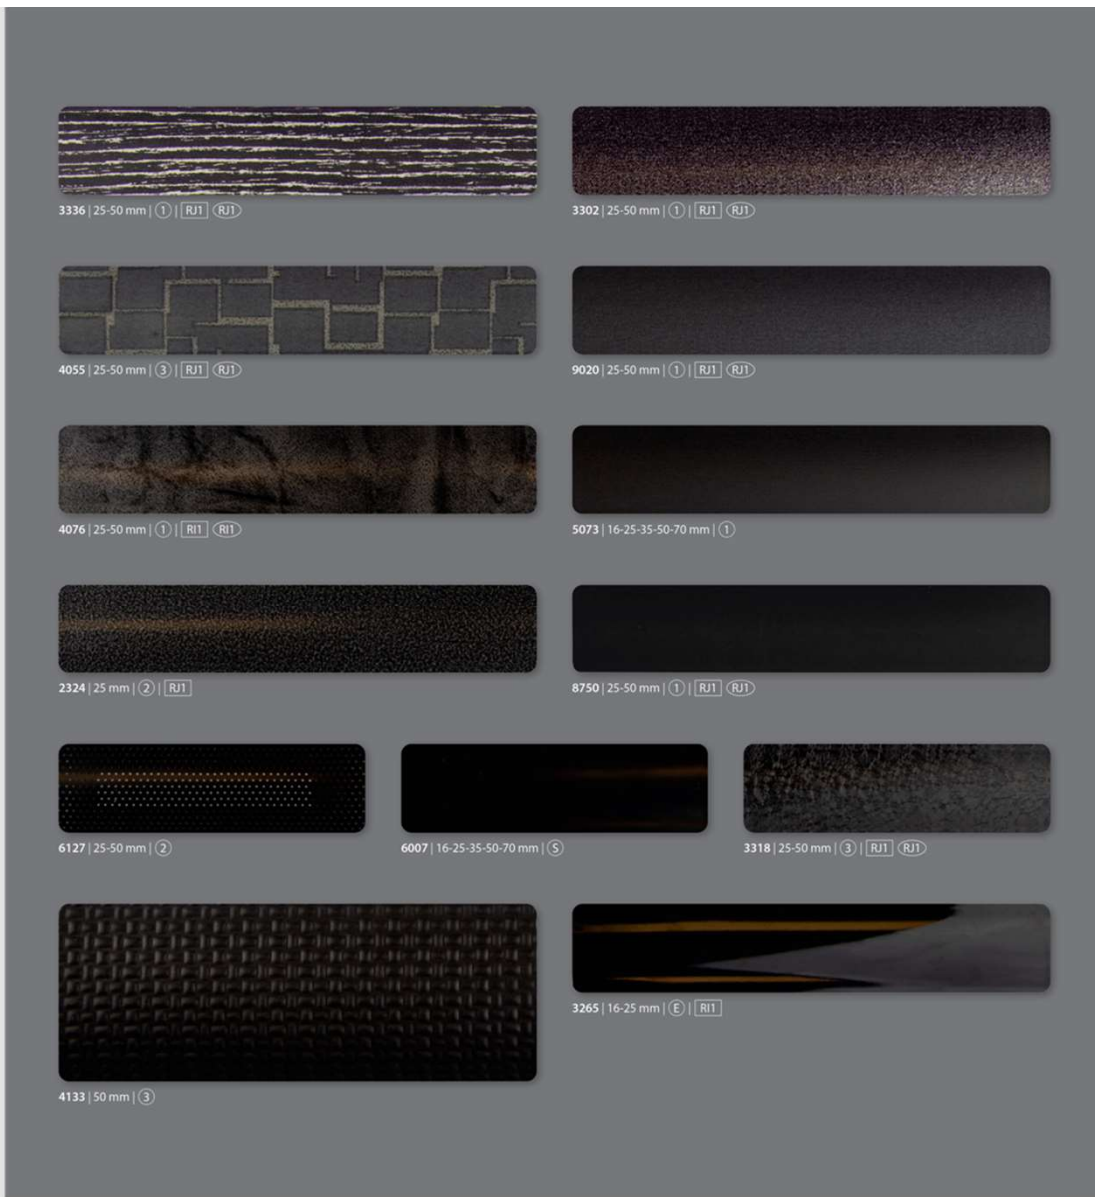

Luxaflex® Horizontale Jaloezieën Introductie 2020

Venetian Blinds

8755 | 25-50 mm | ① | RRT | RR

8761 | 25-50 mm | ① | RLT | RL

9018 | 25-50 mm | ① | RKT | RK

6006 | 16-25-35-50 mm | ⑤

4062 | 25-50 mm | ①

6005 | 16-25 mm | ⑤

3323 | 25-50-70 mm | ③ | RST | RHT

4132 | 50 mm | ③

3258 | 16-25-50 mm | ⑥ | RHT

Luxaflex® Horizontale Jaloezieën Introductie 2020

3336 | 25-50 mm | ① | RJ1 | RJ1

3302 | 25-50 mm | ① | RJ1 | RJ1

4055 | 25-50 mm | ③ | RJ1 | RJ1