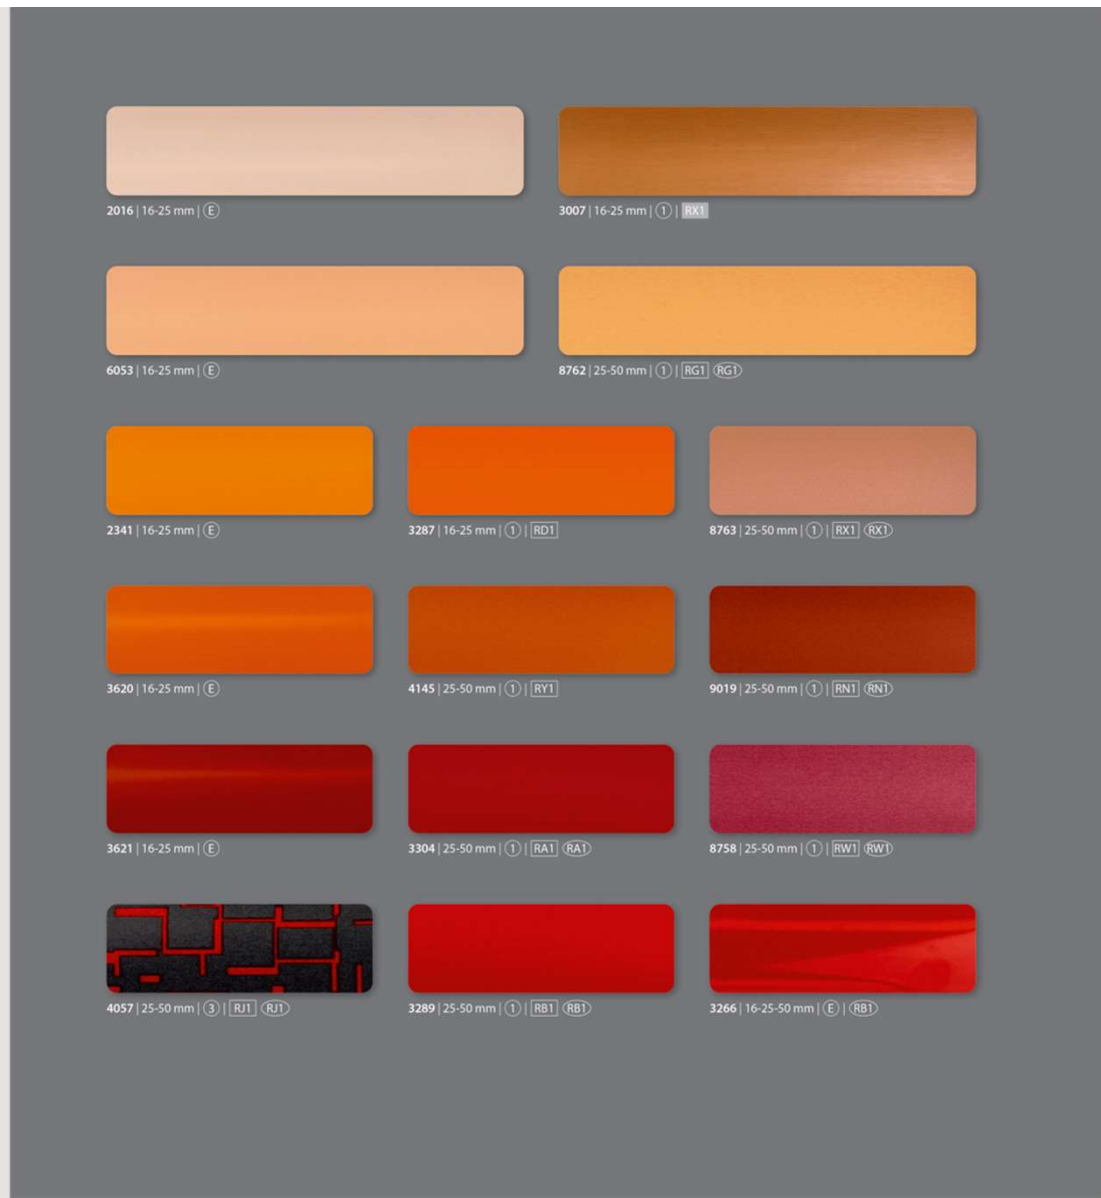

4133 | 50 mm | ③

3265 | 16-25 mm | ⑥ | RJ1

Luxaflex® Horizontale Jaloezieën Introductie 2020

Luxaflex® Horizontale Jaloezieën Introductie 2020

Luxaflex® Horizontale Jaloezieën Introductie 2020

 <p>8756 25-50 mm   </p>	 <p>8757 25-50 mm   </p>
 <p>3012 25 mm  </p>	 <p>9015 25-50 mm    Colour & Design Story p. 37</p>
 <p>3013 16-25 mm  </p>	 <p>3273 16-25-50 mm </p>
 <p>9012 25-50 mm    Colour & Design Story p. 37</p>	 <p>8759 25-50 mm   </p>
 <p>3288 16-25-50 mm  </p>	 <p>3285 16-25-50 mm </p>
 <p>4073 25-50 mm  </p>	 <p>3305 25-50-70 mm   </p>