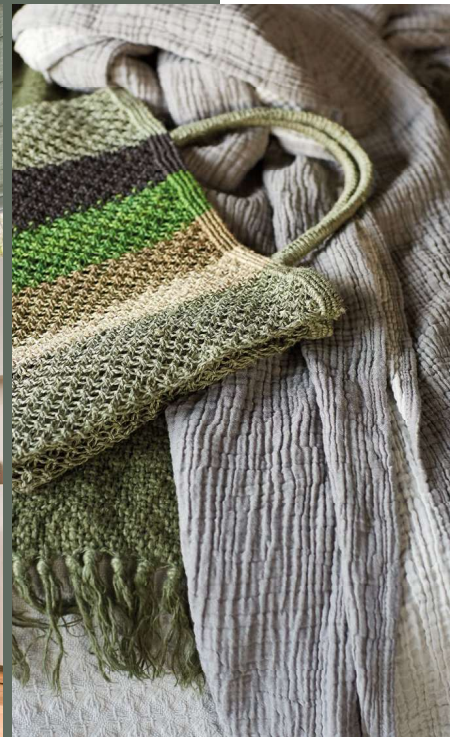

NATUURLIJK & TIJDLOOS

De collectie biedt een ruime keuze aan linnen-looks, van verfijnde transparanten en natuurlijke in-betweens tot wat grovere structuren. Met deze ambachtelijke uitstraling en het stoere, rustieke karakter combineren ze net zo gemakkelijk met een landelijk als met een industrieel interieur.