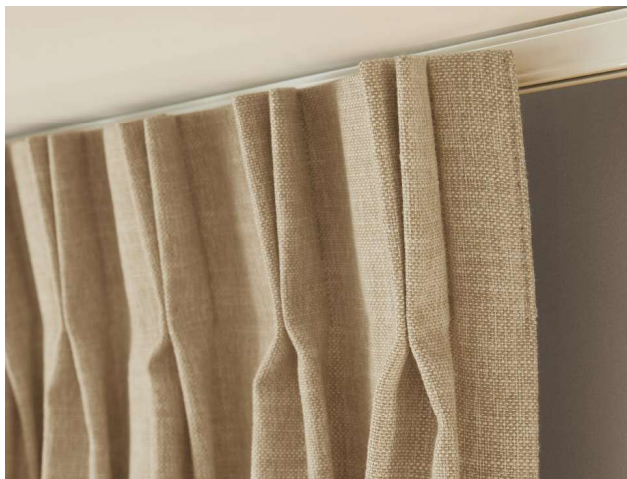

Ophangstelsysteem

Rail

Het railsysteem is verkrijgbaar in vijf kleuren: wit, mat wit, grijs, zwart en mat zwart. Voor de rail zijn er verschillende montageopties waarbij de stof eventueel de rail bedekt, ook is de rail verkrijgbaar in een gebogen variant.