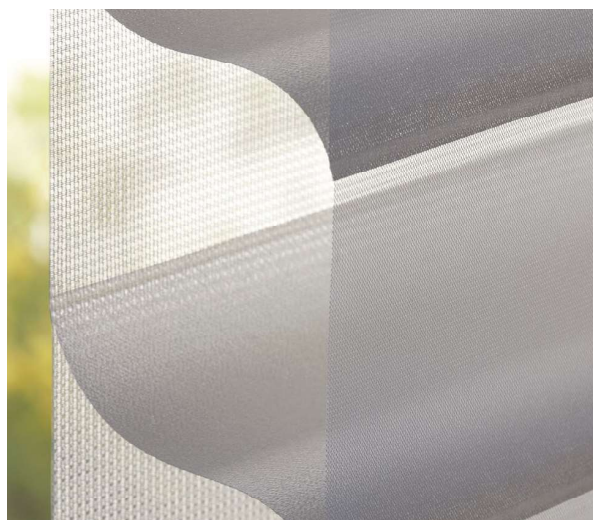

Prachtige stoffen

Luxaflex® Silhouette® Shades zijn beschikbaar in een breed scala aan mooie materialen, van basismaterialen tot verfijnde ontwerpen en de nieuwste zachte trendkleuren.

ClearView™

- Geniet van je uitzicht naar buiten en behoud je privacy
- Verkrijgbaar in acht subtiele, trendy kleuren

Nieuw!

Originale

- Tijdloos materiaal in een zacht kleurenpalet
- NIEUW: Nu met lamellen van 50 mm en in vier subtiele kleuren

Nieuw!

Promenade

- Op de natuur geïnspireerde stof met een zachte, casual look
- Verkrijgbaar in vijf zachte kleuren

Matisse

- Prachtig, intense tinten in stijlvolle stoffen
- Verkrijgbaar in twee kleuren

Bon Soir Originale

- Tijdloos, prachtig materiaal met een verduisterend design
- Verkrijgbaar in twee kleuren

Ombre

- Stijlvol materiaal dat is ontworpen om licht te temperen wanneer dat gewenst is
- Verkrijgbaar in zeven kleuren

Toujours

- Modern ontwerp met een natuurlijke linnenlook
- NIEUW: Nu met lamellen van 50 mm in drie kleuren

Nieuw!

Silk

- Subtiele uitstraling van ruwe zijde met luxueus design
- Verkrijgbaar in vier kleuren

Lumière

- Elegant, doorschijnende stof met een subtiele structuur
- Verkrijgbaar in vijf kleuren

Silhouette® Shades onderhoud

Silhouette® Shades zijn behandeld volgens een zelf ontwikkeld procedé dat zorgt dat stof, vuil en vlekken optimaal worden geweerd. Neem contact op met je Luxaflex® specialist voor advies hoe je je nieuwe Silhouette® Shades in perfecte staat houdt.