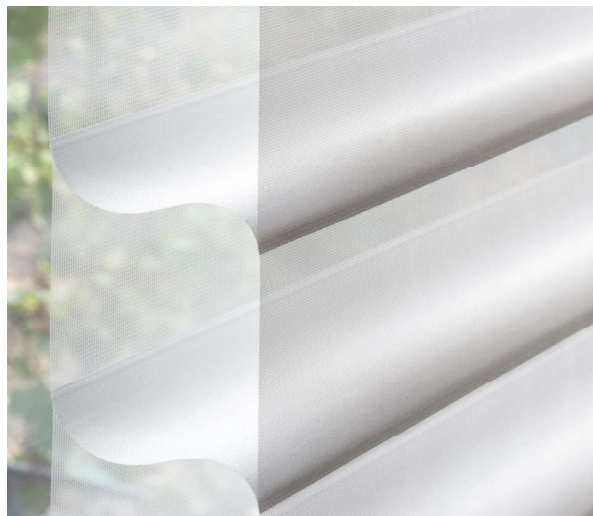

Lumière

- Elegant, doorschijnende stof met een subtiele structuur
- Verkrijgbaar in vijf kleuren

Silhouette® Shades onderhoud

Silhouette® Shades zijn behandeld volgens een zelf ontwikkeld procedé dat zorgt dat stof, vuil en vlekken optimaal worden geweerd. Neem contact op met je Luxaflex® specialist voor advies hoe je je nieuwe Silhouette® Shades in perfecte staat houdt.