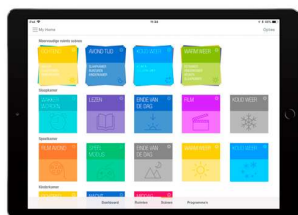

Kies voor slimme bediening in je hele huis

De juiste technologie voor jou

Haal alles uit je slimme producten door programma's in te stellen. Gebruik daarvoor de programmeerfunctie, zodat de producten automatisch naar de stand van je voorkeur bewegen. PowerView® doet al het werk voor je – ook als je niet thuis bent.