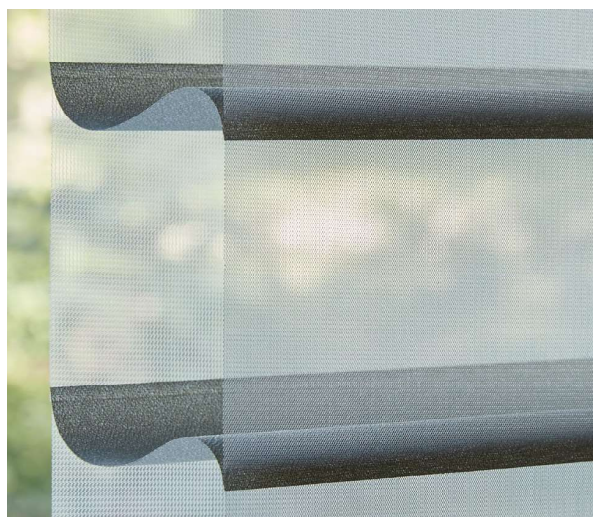

Prachtige stoffen

Luxaflex® Silhouette® Shades zijn beschikbaar in een breed scala aan mooie materialen, van basismaterialen tot verfijnde ontwerpen en de nieuwste zachte trendkleuren.

ClearView™

- Geniet van je uitzicht naar buiten en behoud je privacy
- Verkrijgbaar in acht subtiele, trendy kleuren

Nieuw!

Originale

- Tijdloos materiaal in een zacht kleurenpalet
- NIEUW: Nu met lamellen van 50 mm en in vier subtiele kleuren

Nieuw!

Promenade

- Op de natuur geïnspireerde stof met een zachte, casual look
- Verkrijgbaar in vijf zachte kleuren

Matisse

- Prachtig, intense tinten in stijlvolle stoffen
- Verkrijgbaar in twee kleuren

Bon Soir Originale

- Tijdloos, prachtig materiaal met een verduisterend design
- Verkrijgbaar in twee kleuren

Ombre

- Stijlvol materiaal dat is ontworpen om licht te temperen wanneer dat gewenst is
- Verkrijgbaar in zeven kleuren

Toujours

- Modern ontwerp met een natuurlijke linnenlook
- NIEUW: Nu met lamellen van 50 mm in drie kleuren

Nieuw!

Silk

- Subtiele uitstraling van ruwe zijde met luxueus design
- Verkrijgbaar in vier kleuren

Lumière

- Elegant, doorschijnende stof met een subtiele structuur
- Verkrijgbaar in vijf kleuren

Silhouette® Shades onderhoud

Silhouette® Shades zijn behandeld volgens een zelf ontwikkeld procedé dat zorgt dat stof, vuil en vlekken optimaal worden geweerd. Neem contact op met je Luxaflex® specialist voor advies hoe je je nieuwe Silhouette® Shades in perfecte staat houdt.