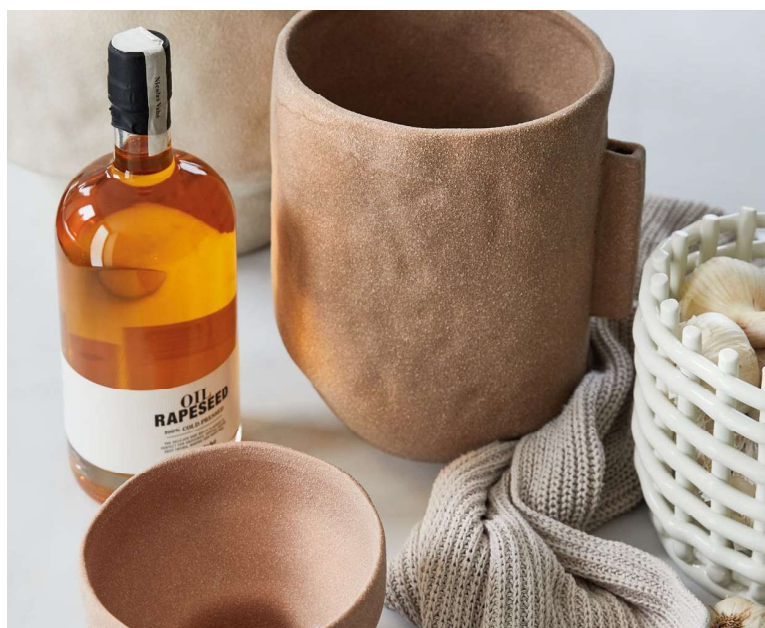

9626 - 75 mm ② 

7113 

9638

18

9638

Originale - Snow White

9634 - 50 mm | 3225 - 75 mm ①

0204