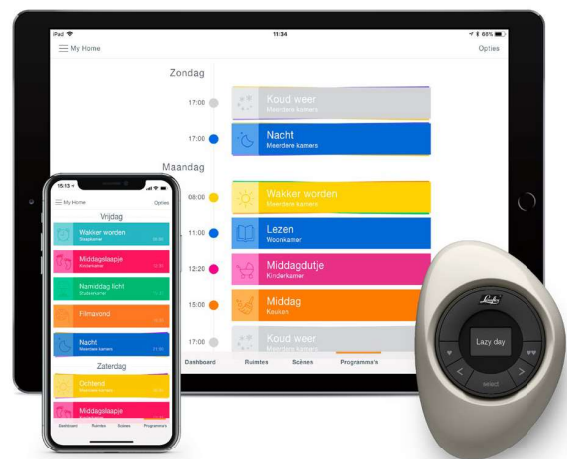

LiteRise®

Dankzij het koordloze LiteRise®-systeem zijn Silhouette® Shades makkelijker dan ooit te bedienen én veilig voor kinderen en huisdieren. U kunt de shades eenvoudig omhoog en omlaag bewegen door middel van een handgreep. Het ontwerp zorgt ervoor dat de shades op elke gewenste positie blijven hangen.

- Geen trekkoorden, wat zorgt voor een opgeruimde uitstraling
- Doordat er geen trekkoorden worden gebruikt, is het systeem veilig voor kinderen en huisdieren
- Ook geschikt voor grote ramen
- Nu beschikbaar voor de hele collectie Silhouette® Shades

Silhouette® Shades zijn ook verkrijgbaar met een eindloos koord.

Smart Home

PowerView® Automation

Stel je de ideale wereld voor waarbij raamdecoratie is afgestemd op je voorkeuren, zich automatisch aanpast en zo op ieder moment van de dag dé perfecte sfeer creëert in elke ruimte. Dat is het gemak van PowerView® Automation. Stel eenvoudig je raamdecoratie in op de gewenste positie en bedien en programmeer het met de PowerView® App vanaf je smartphone of tablet. Een revolutionair systeem dat je raamdecoratie automatisch bedient op ieder gewenst moment van je dag. Bekijk de complete PowerView® collectie voor alle informatie.

Precies zoals je het wilt. Jij bepaalt je eigen comfort.

Begin bij de basis

Met de PowerView® Pebble® Remote of de Wandbediening die op de muur wordt gemonteerd, kun je snel, met één druk op de knop, een enkele raamdecoratie of groepen producten afstellen.