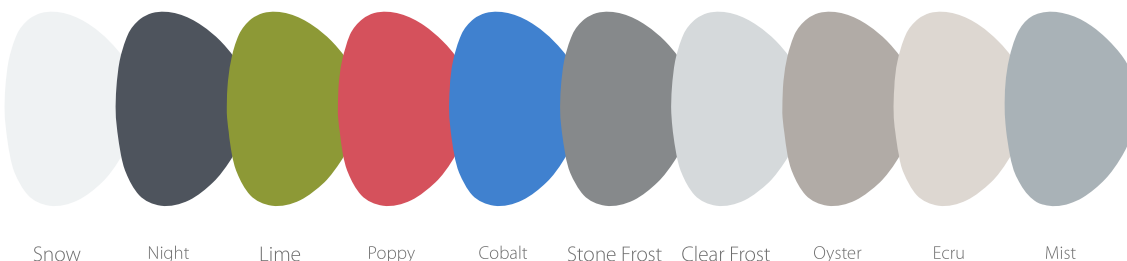

Snow

Night

Lime

Poppy

Cobalt

Stone Frost

Clear Frost

Oyster

Ecu

Mist