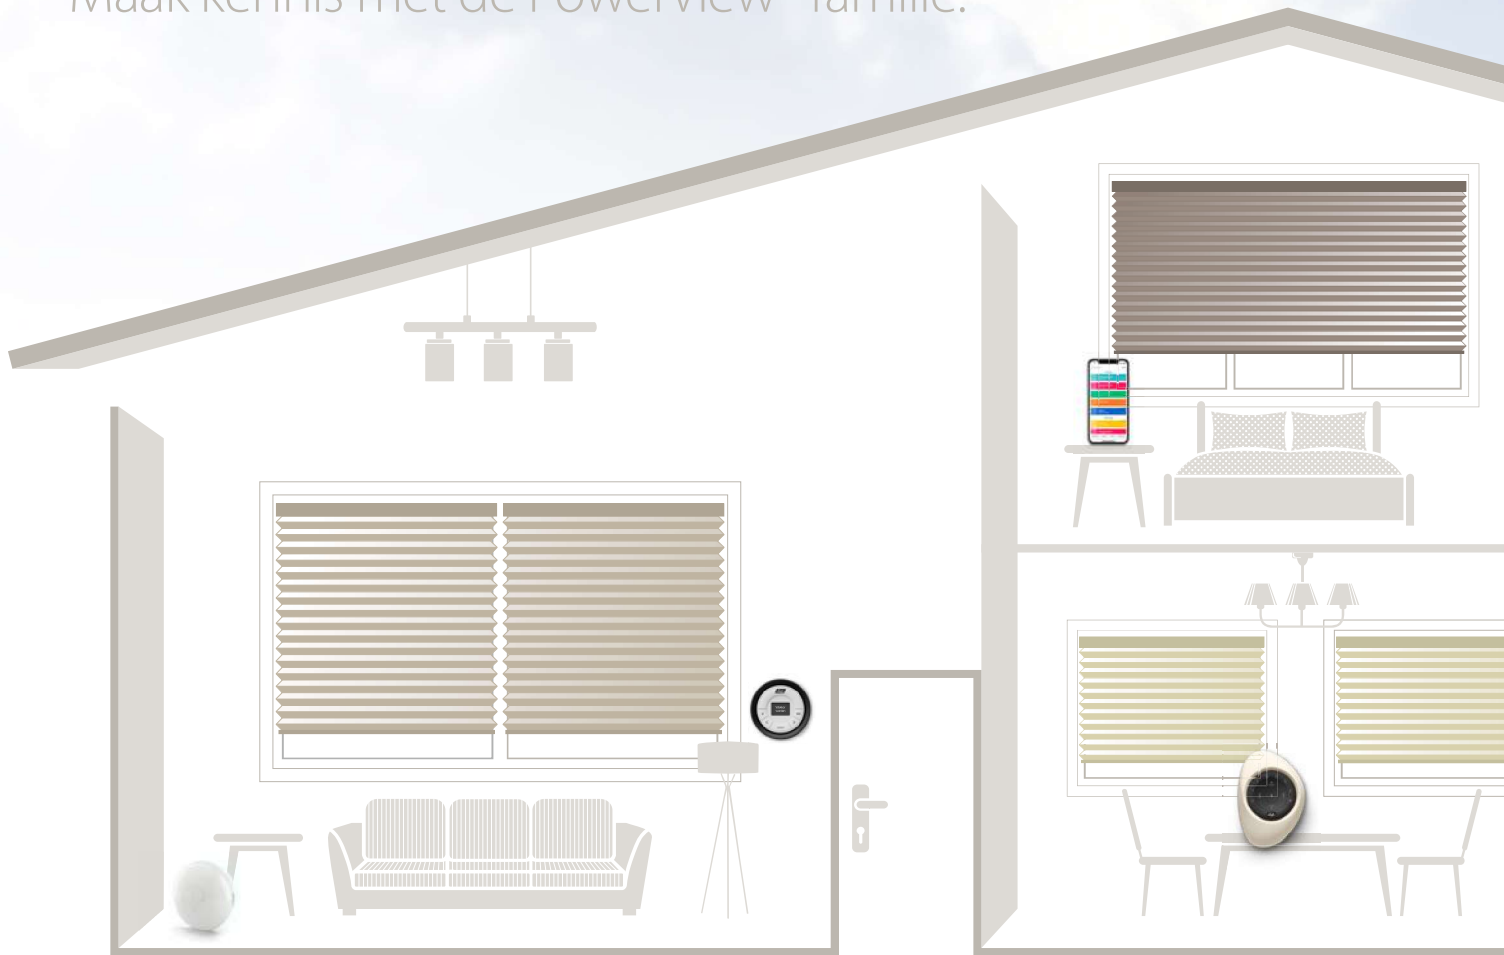

Veilig

Bedien, wanneer je van huis bent, de raamdecoratie met de RemoteConnect functie op je smartphone of tablet. Of creëer aanwezigheidsimulatie via gepersonaliseerde scènes.

Kindvriendelijk

PowerView® gemotoriseerde raamdecoratie is koordloos en daarmee veiliger voor kinderen en huisdieren.

Maak kennis met de PowerView® familie.

Systemebediening

PowerView® Hub

De Hub maakt verbinding met je wifi-router en vormt het centrale brein van het systeem.

PowerView® Repeater

De Repeater vergroot zo nodig het signaalbereik.