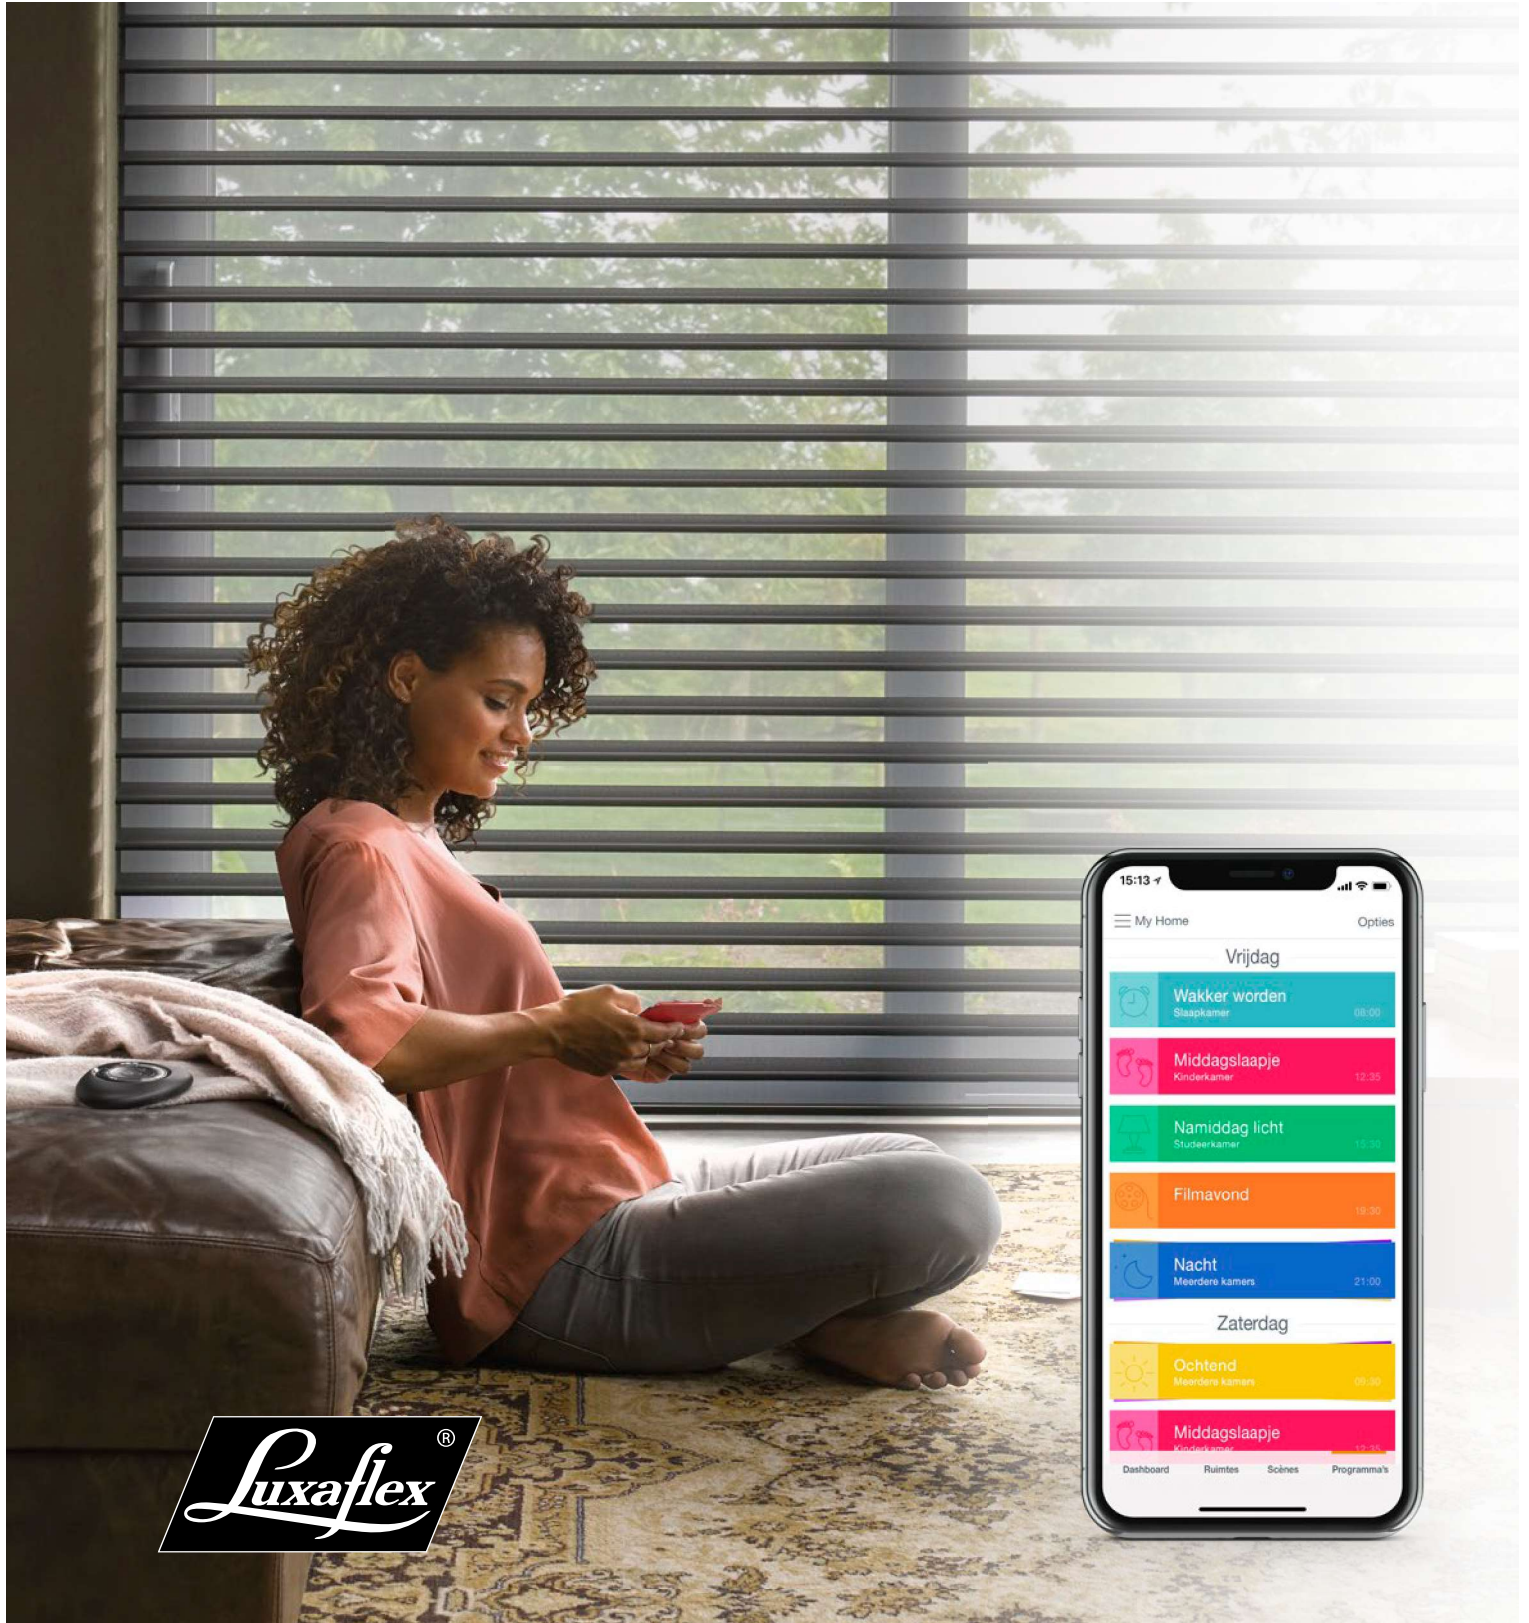

PowerView® Motorisation

Smart shades that simplify your life